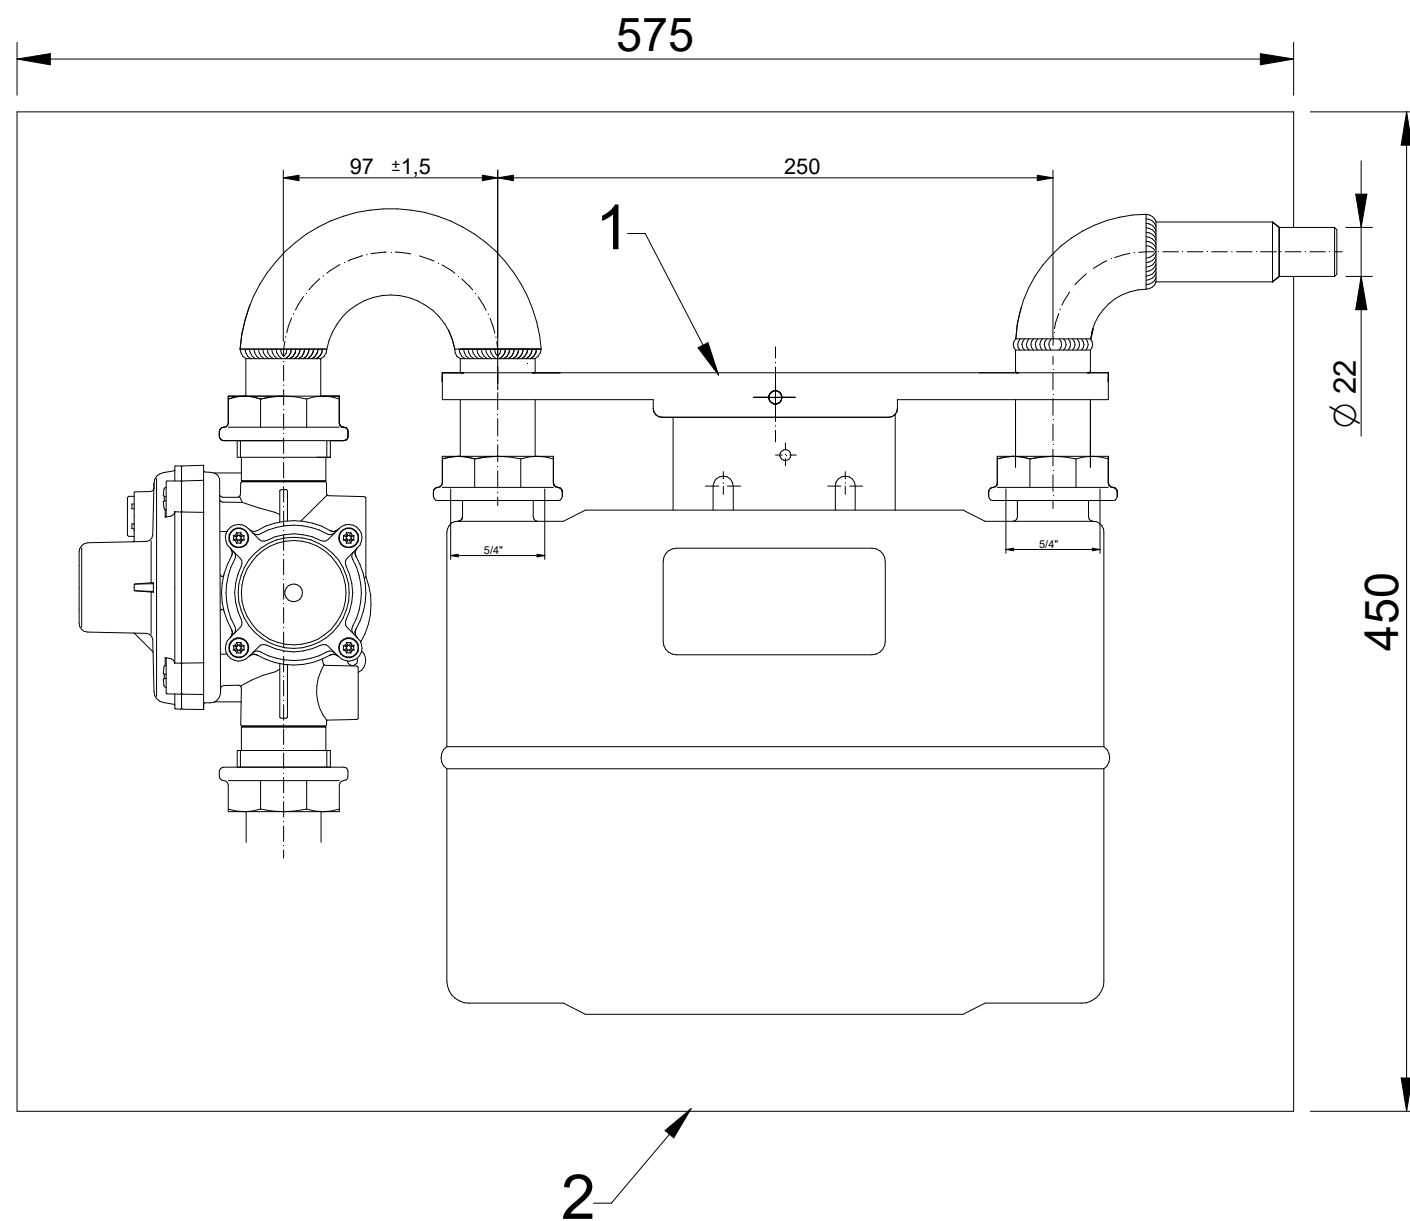

Név
WEBA lemez V22 Oldalsó

Index
07-10-HU00-41

Kód

Katalógus

Termék

AT/Norm

Dátum
21-04-2021

További információ

export

Készítette

A. Prech

Antracit színben is rendelhető

Szám	Termék kód	Név	Db	Egység
1	V22O	Fejcső G4, G6 250mm csonktávolság oldalsó kilépő Ø22 présidom	1	db
2	LS	Fali lemezszekrény 575x450x230 szürke, ablakos, zárható	1	db