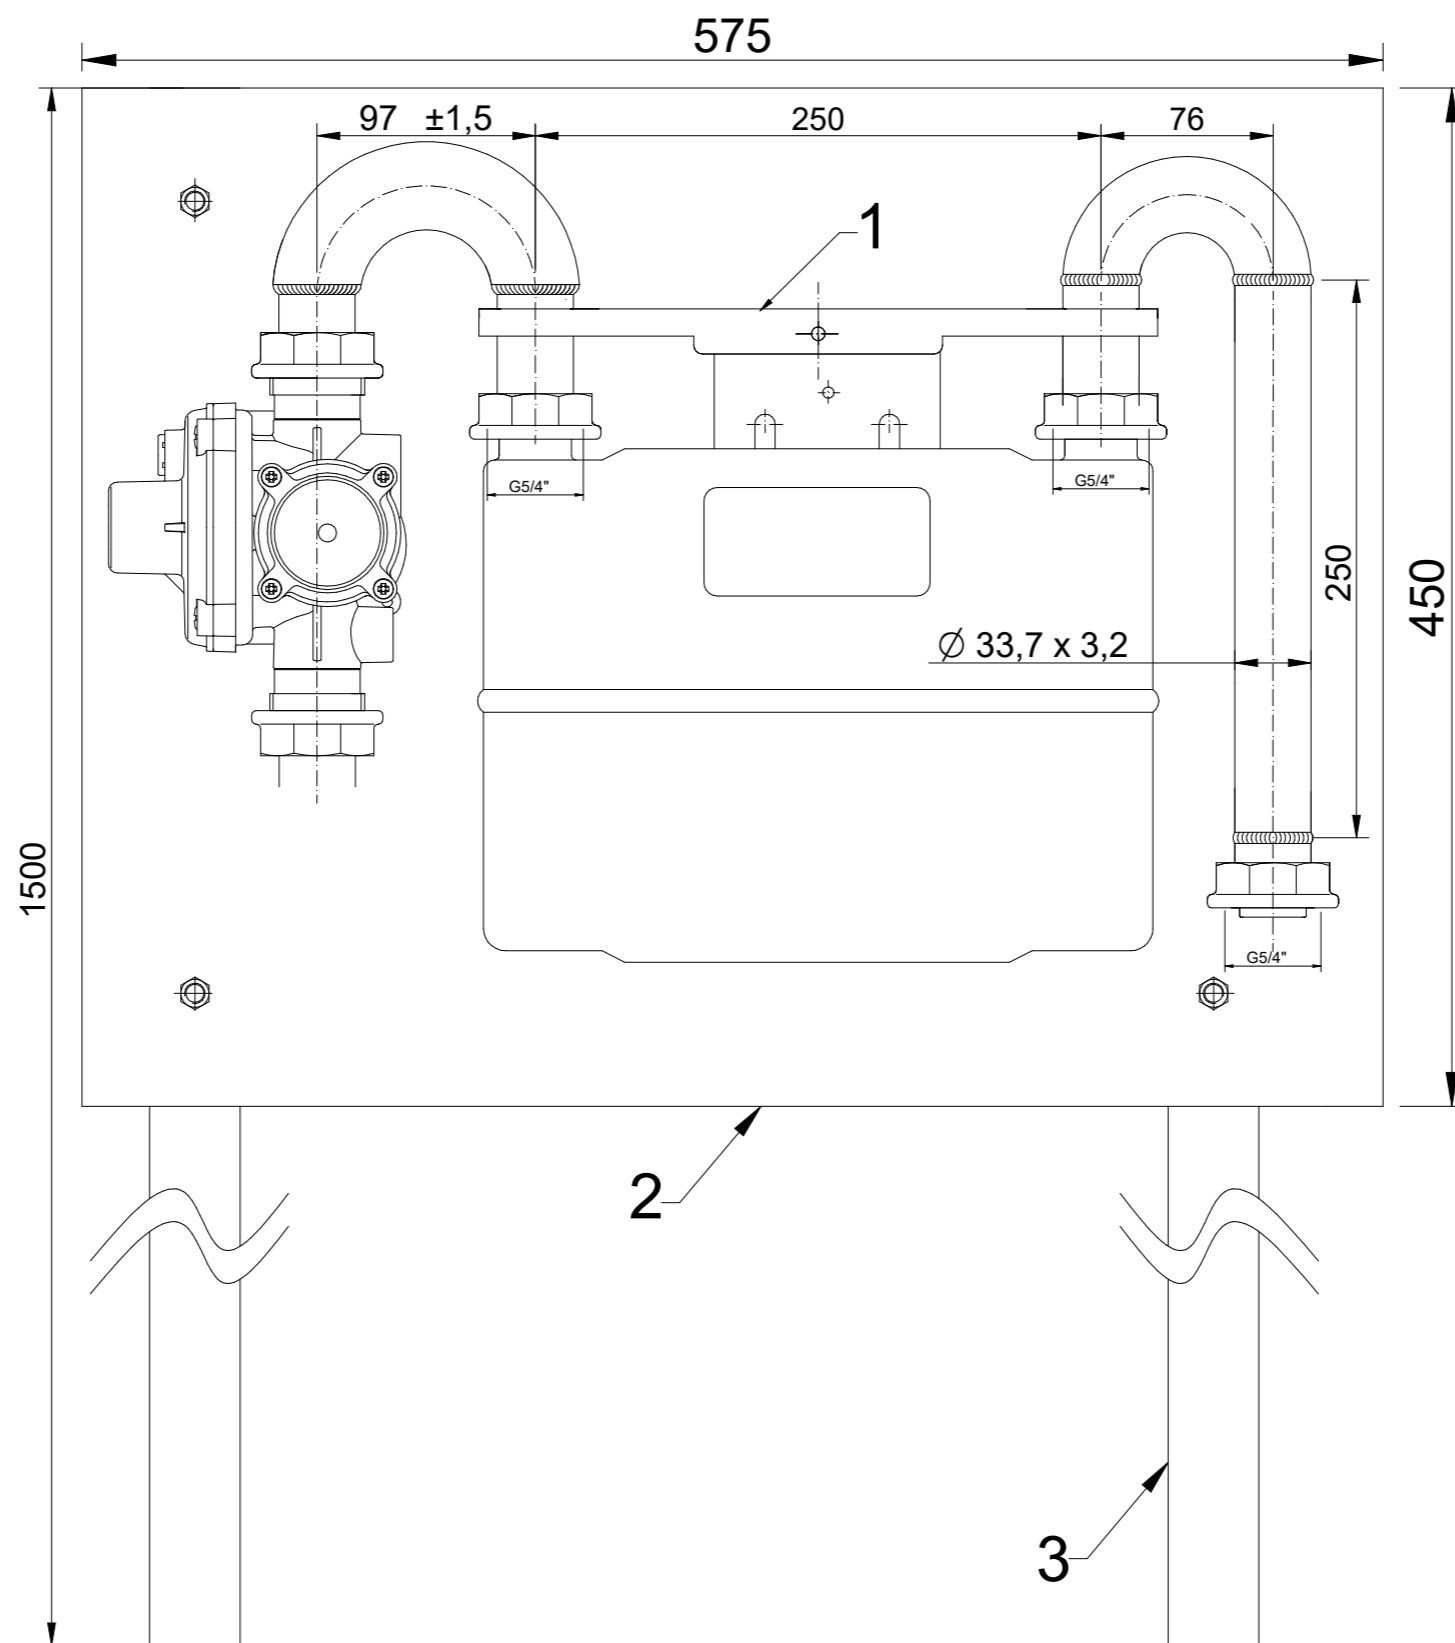

Név
WEBA lemez E1

Index
07-10-HU00-17

Kód

AT/Norm

Katalógus

Termék

Dátum
21-04-2021

További információ

export

Készítette
A. Prech

Antracit színben is rendelhető.

Szám	Termék kód	Név	Db	Egység
1	E1	Fejcső G4, G6 5/4" hollandival 250mm csonktávolság	1	db
2	LD	Lemezszekrény 575x450x230 szürke ablakos, zárható	1	db
3	LDT	Talapzat 1500mm magasságú	1	db